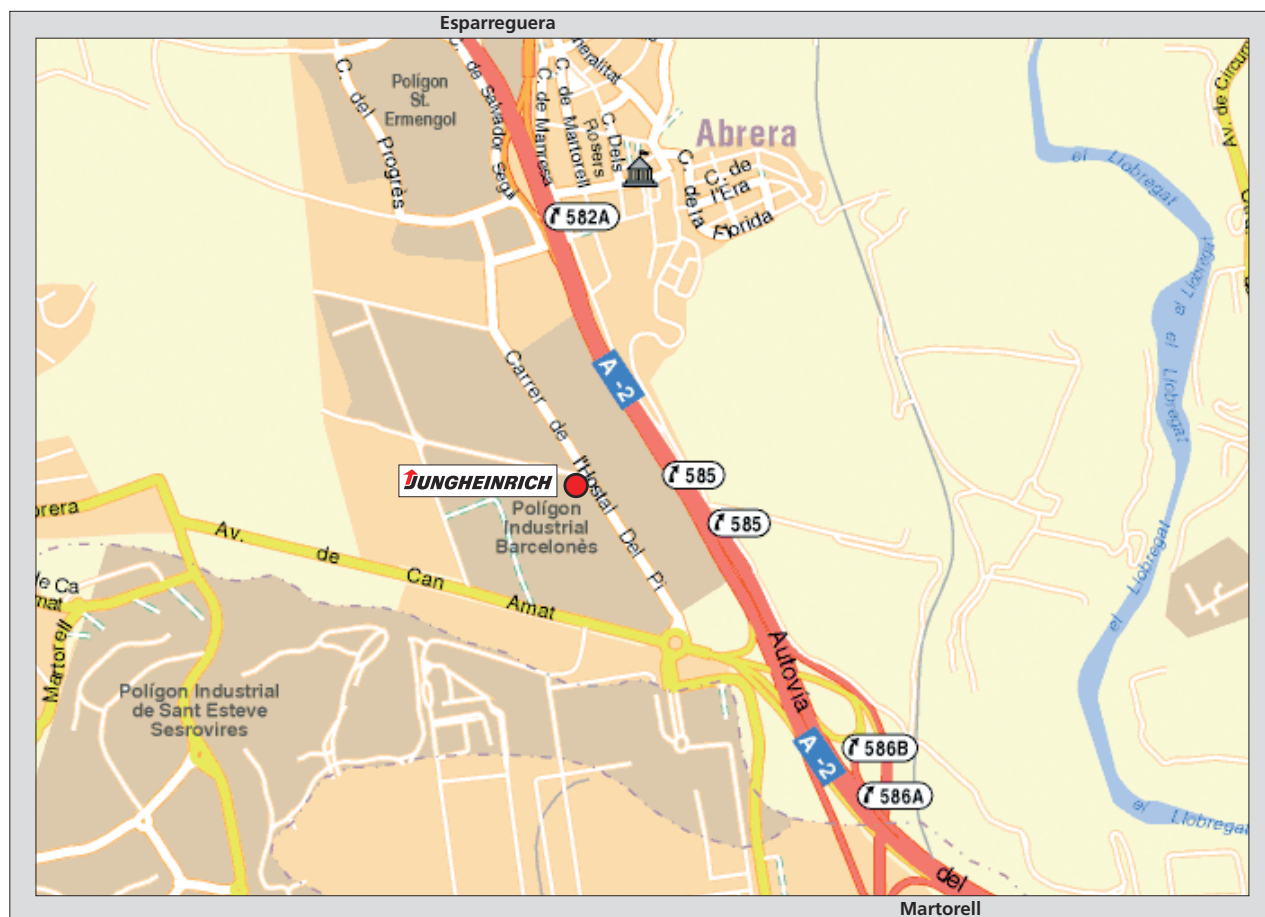

Cómo llegar a Jungheinrich Oficinas centrales

Por la autopista AP-2 desde Lleida o desde Barcelona coger la salida de Martorell. Pasando el peaje, tomar el salida "Can Amat". Seguir hasta incorporarse a la vía que lleva hasta el polígono. Encontraremos una rotonda. Por la autovía A-2 desde Barcelona, dirección Lleida, salida Martorell-Abbrera. Por el carril izquierdo llegaremos

a "Can Amat", pasaremos por un puente que cruza la A-2 y encontraremos una rotonda.

En ambos casos; entrar en la rotonda y la primera calle a la derecha es Hostal del Pi, al lado derecho está el centro comercial Caprabo y a unos 200 m, a la izquierda, en el número 9, está Jungheinrich.